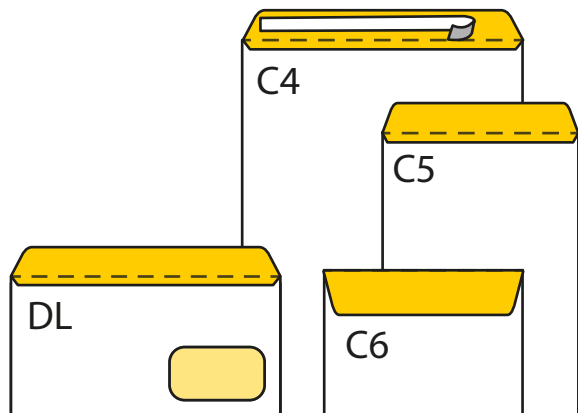

VELIKOSTI OBÁLEK

FORMÁT	ROZMĚRY	CO SE DO NÍ VEJDE?
DL	110 x 220 mm	2x přehnutá A4 na 1/3
C7/6	81 x 162 mm	2x přehnutá A5 na 1/3
C6	114 x 162 mm	formát A6
C6/5	114 x 229 mm	2x přehnutá A4 na 1/3
C5	162 x 229 mm	formát A5 nebo přehnutá A4
C4	229 x 324 mm	formát A4
B6	125 x 176 mm	obálka formátu C6
B5	176 x 250 mm	obálka formátu C5
B4	250 x 353 mm	obálka formátu C4
E4	280 x 400 mm	obálka formátu B4